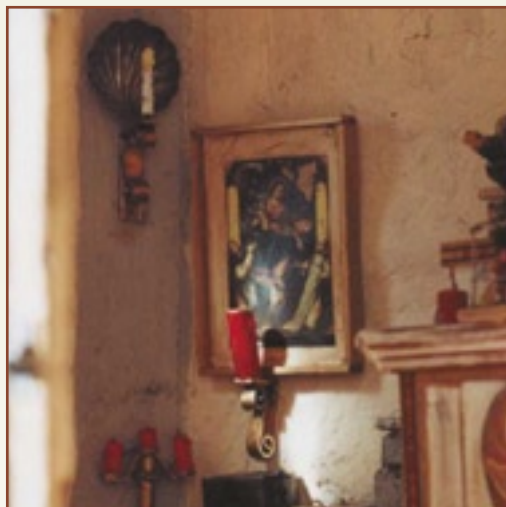

Cappella Votiva

dimensioni: 85 × 70 × 50 cm

scala: ~1:8

In foto: alcuni dettagli e particolari degli interni, completamente arredati ed illuminati.

Ricostruzione ispirata ad una cappella votiva realmente esistente, eretta dai fedeli alla Madonna del Rosario nel XVIII secolo, in via Monteoliveto in Napoli.